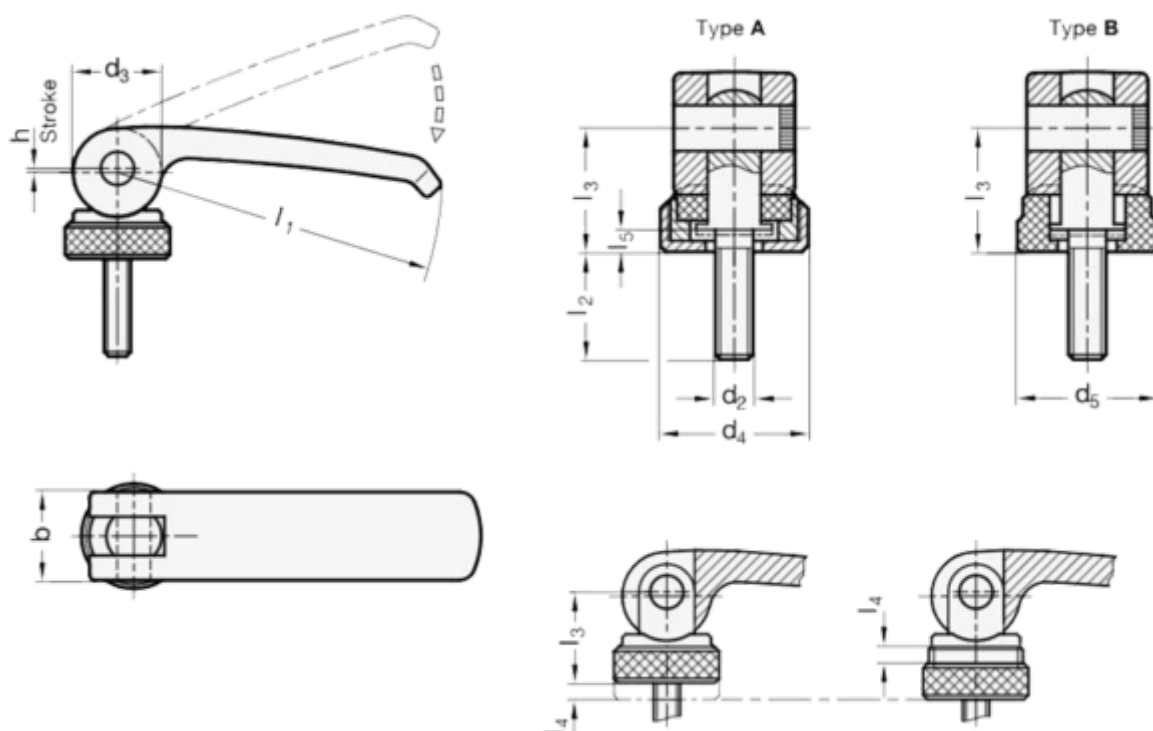

Varenummer: 209277101M860B  
 Beskrivelse: E+G Excenterlås GN 927.7-101-M8-60-B  
 Udvendt gevind

## Mål

b = 25  
 d2 = M10  
 d4 =  
 d5 = 27  
 l1 = 101  
 l2 = 20